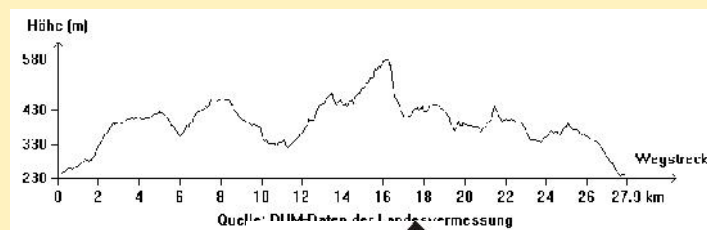

Wanderung Preußensteig am 23. April 2017

9:00 Uhr: Start und Ziel: Straßenmeisterei in Kusel

Wanderführerin: Petra Rübel

Strecke: Ca. 28 km bergauf - bergab - Kondition und Trittsicherheit ist erforderlich

Ausrüstung: Wanderschuhe mit guter Profilsohle; ggf. wetterfeste Kleidung, Rucksackverpflegung

Anmeldung: erwünscht

Kosten: 3,-- € pro Person

Verbandsgemeindeverwaltung Kusel
Marktplatz 1
66869 Kusel
Tel.: 06381/918-127
Fax.: 06381/918-20127
csonnenberg.vg@kusel.de